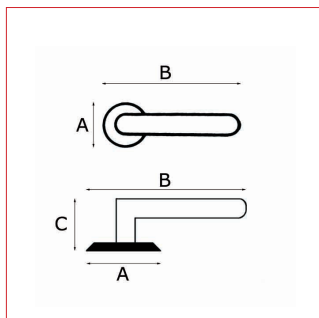

Modèle GALLIENI

Cadap®

Fiche technique - Cadap®

Type Décoration de la porte

Gamme Extérieur / Moderne

Référence produit

1/2 ensemble

UCYRC5312/31V

Dimensions et/ou épaisseurs (mm)

A Hauteur : 52

B Longueur : 140

C Profondeur : 88

Matière

Aluminium

Description

Poignée col rallongé sur rosace + une rosace cylindre Gallieni en Aluminium et finition Inox.

Fixation : Vis filet bois fournies ou Vis reliure d'entraxe 38 mm sur demande.

Poignée avec vis pointeau pour serrage sur carré 7 mm fendu.

Contre rosace en polyamide. Ressort de rappel fixe.

Finition

Inox