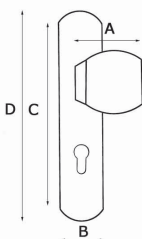

Fiche technique - Cadap®

Type Décoration de la porte - 1/2 Ensemble

Gamme Extérieur / Moderne

Référence produit

Droite **UP48D5356/72V**

Gauche **UP48G5356/72V**

Dimensions et/ou épaisseurs (mm)

**A** Longueur poignée : 127

**B** Largeur plaque : 60

**C** Entraxe de fixation : 195

**D** Hauteur plaque : 220

Matière

Inox

Finition

Brossé

## Description

Palière en Inox et finition Brossé.

Plaque borgne antivol avec pilier taraudé pour fixation de l'intérieur. Poignée droite ou gauche.

**A commander en droite ou gauche.**

Diamètre 48,5 mm.

Fixation : Vis reliure.