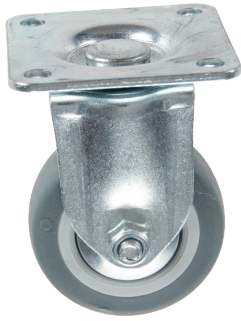

Roulette en TPE fixe avec pare fils, roulement lisse

kg	Ø	h	l	Ø	sequence N°	RÉFÉRENCE	EAN	UDC
40	50	72	18	54x54	806	TR806-001	3393999605460	12 x1
50	75	103	24	60x60	841	TR841-001	3393999606405	12 x1
55	100	124	24	60x60	871	TR871-001	3393999607204	8 x1