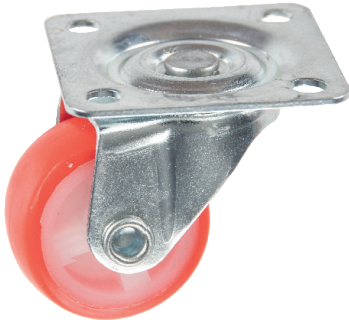

Roulette pivotante en polyuréthane sur plaque

kg	30	38	14	40x40	sequence N°	RÉFÉRENCE	EAN	UDC
20					670	TR670-001	3393999594146	12 x1
20					673	TR673-001	3393999594535	12 x1
20					676	TR676-001	3393999594788	12 x1
20					679	TR679-001	3393999595068	12 x1