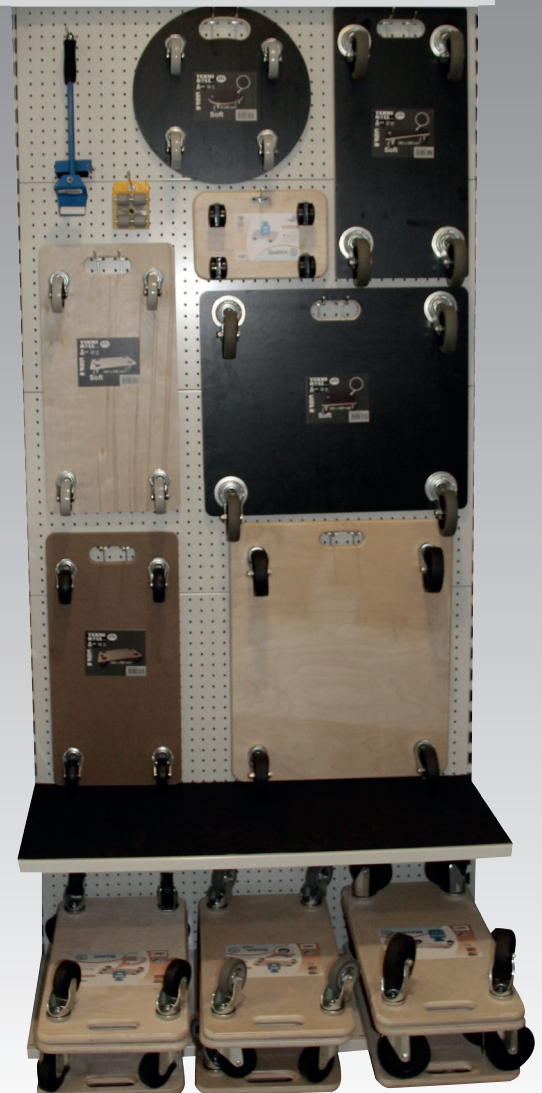

Lève meuble

sequence N°	RÉFÉRENCE	EAN		UDC
045	TR045-001	3393999584024		1 x1

Linéaire roues/roulettes
2 mètres

Linéaire plateaux roulants
1 mètre

Plateau de transport ECO en MDF avec roulettes en polypropylène