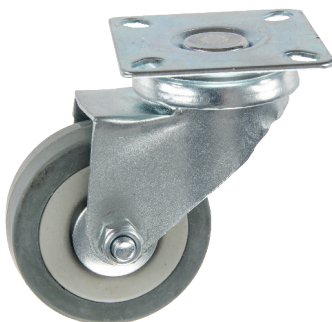

kg	50	70	20	50x50	sequence N°	RÉFÉRENCE	EAN	UDC
45	50	70	20	50x50	780	TR780-001	3393999600908	12 x1