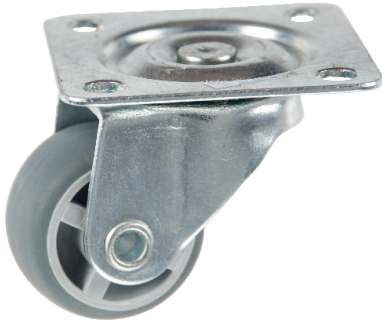

Une présentation claire et efficace

Rendement par mètre linéaire plus élevé !

Roulette de meuble en polypropylène pivotante

kg					sequence N°	RÉFÉRENCE	EAN		UDC
10	25	35	15	40x40	400	TR400-001	3393999585496		24 x1
30	30	38	15	40x40	403	TR403-001	3393999585717		24 x1
35	40	52	18	42x42	406	TR406-001	3393999586059		24 x1
35	40	50	18	42x42	409	TR409-011	3393999584369		1 x12
40	45	64	19	42x42	412	TR412-001	3393999586233		12 x1

Roulette de meuble en TPE pivotante

kg					sequence N°	RÉFÉRENCE	EAN		UDC
15	25	35	15	40x40	430	TR430-001	3393999587032		24 x1
20	30	38	14	40x40	433	TR433-001	3393999587278		24 x1

2 roulettes de meuble en polypropylène fixe