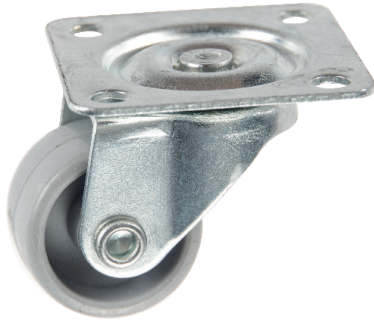

Une présentation claire et efficace

Rendement par mètre linéaire plus élevé !

Roulette de meuble en polypropylène pivotante

kg					sequence N°	RÉFÉRENCE	EAN		UDC
10	25	35	15	40x40	400	TR400-001	3393999585496		24 x1
30	30	38	15	40x40	403	TR403-001	3393999585717		24 x1
35	40	52	18	42x42	406	TR406-001	3393999586059		24 x1
35	40	50	18	42x42	409	TR409-011	3393999584369		1 x12
40	45	64	19	42x42	412	TR412-001	3393999586233		12 x1