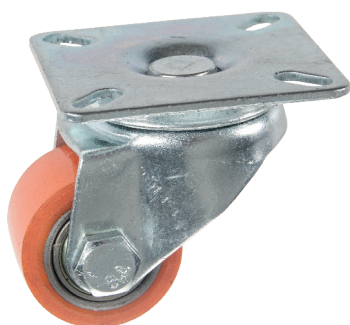

kg	Ø	h	Ø	h	sequence N°	RÉFÉRENCE	EAN	UDC
80	75	102	48	53	859	TR859-001	3393999571383	6 x1

Roulette en polyuréthane avec cornière, roulement lisse

kg	Ø	h	Ø	h	sequence N°	RÉFÉRENCE	EAN	UDC
40	50	72	22	54x40	890	TR890-001	3393999604890	8 x1

Manutention lourde

Roulette en polyuréthane pivotante, roulement à billes

kg	Ø	h	Ø	h	sequence N°	RÉFÉRENCE	EAN	UDC
100	35	53	27	60x60	900	TR900-001	3393999604142	8 x1
120	50	70	28	60x60	906	TR906-001	3393999604586	8 x1

Roulette en polyuréthane avec œil central, roulement à billes

kg	Ø	h	Ø	h	sequence N°	RÉFÉRENCE	EAN	UDC
100	35	56	27	45	903	TR903-001	3393999604333	8 x1
120	50	68	28	45	909	TR909-001	3393999604746	8 x1

Roulette en caoutchouc pivotante avec roulement à rouleaux