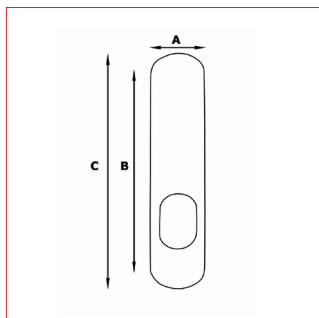

Fiche technique - Cadap®

Type Décoration de la porte

Gamme Extérieur / Moderne

Référence produit

Fonction A2P**

BDCSG73/19V

Dimensions et/ou épaisseurs (mm)

A Longueur : 40

B Hauteur : 224

C Entraxe : 195

Matière

Zamak

Description

Plaque palière en Zamak et finition Nickel Mat.

Plaque borgne antivol avec pilier tarodé pour fixation de l'intérieur.

Fixation : Vis reliure.